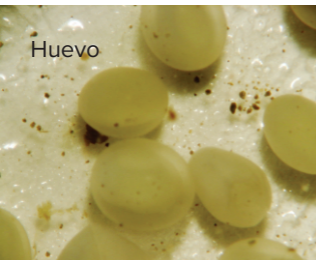

**Principales plagas del agave
en Guanajuato**

Larva

Pupa

Adulto

Escarabajo rinoceronte o rondón
(*Strategus aloeus*)

**Principales plagas del agave
en Guanajuato**

Daños escarabajo rinoceronte o rondón
(*Strategus aloeus*)

**Principales plagas del agave
en Guanajuato**

Barrenador de pencas del agave
(*Agathymus rethon*)

**Principales plagas del agave
en Guanajuato**

Larva

Galerías por larvas

Daños barrenador de pencas del agave
(*Agathymus rethon*)

**Principales plagas del agave
en Guanajuato**

Huevo

Larva

Pupa

Adultos

bugguide.net

Paranomala sp.

Cyclocephala sp.