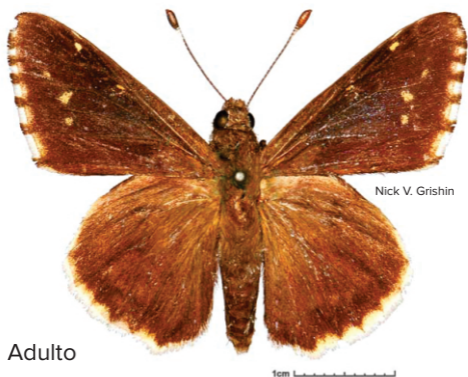

COAHUILA DE ZARAGOZA
GOBIERNO DEL ESTADO

CESAVEG

Picudo del agave
(*Scyphophorus acupunctatus*)

**Principales plagas del agave
en Guanajuato**

Gusano cogollero o trozador de pencas
(*Spodoptera frugiperda*)

**Principales plagas del agave
en Guanajuato**

Escarabajo funerario o cerambicido del agave
(*Acanthoderes funeraria*)

**Principales plagas del agave
en Guanajuato**

Daños escarabajo funerario o cerambicido del agave
(*Acanthoderes funeraria*)

**Principales plagas del agave
en Guanajuato**

Larva

Pupa

Adulto

Escarabajo rinoceronte o rondón
(*Strategus aloeus*)

**Principales plagas del agave
en Guanajuato**

Daños escarabajo rinoceronte o rondón
(*Strategus aloeus*)

**Principales plagas del agave
en Guanajuato**

Barrenador de pencas del agave
(*Agathymus rethon*)

**Principales plagas del agave
en Guanajuato**

Larva

Galerías por larvas

Daños barrenador de pencas del agave
(*Agathymus rethon*)