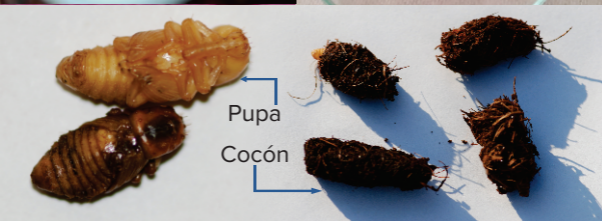

COAHUILA DE ZARAGOZA
GOBIERNO DEL ESTADO

CESAVEG

Picudo del agave
(*Scyphophorus acupunctatus*)

**Principales plagas del agave
en Guanajuato**

Gusano cogollero o trozador de pencas
(*Spodoptera frugiperda*)

**Principales plagas del agave
en Guanajuato**

Escarabajo funerario o cerambicido del agave
(*Acanthoderes funeraria*)

**Principales plagas del agave
en Guanajuato**

Daños escarabajo funerario o cerambicido del agave
(*Acanthoderes funeraria*)